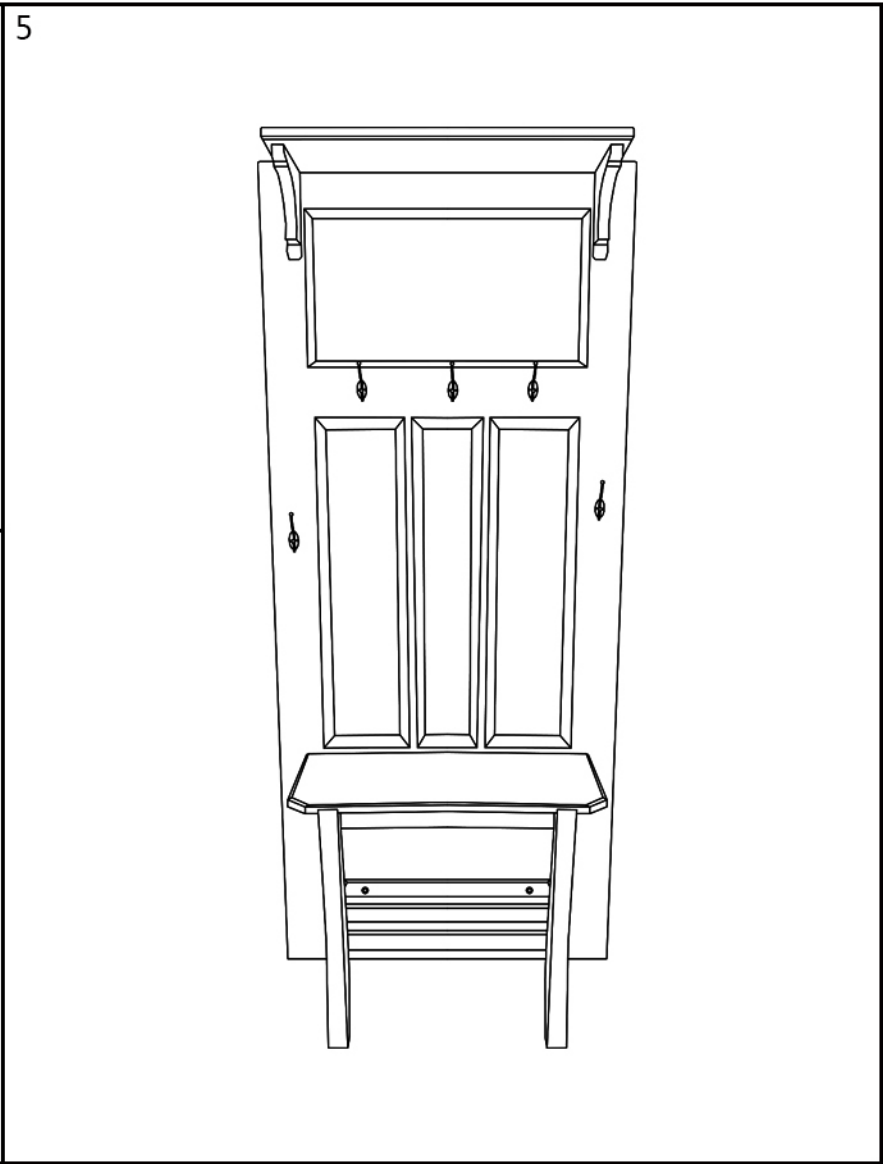

## Aufbauanleitung / Assembly instruction / Montagehandleiding / Plan de montage / Istruzioni di montaggio 20338

15 min

Ax1	Bx1	Cx1	Dx1	Ex1	Fx1	Gx1	Hx4	Ix4	Jx12	Kx4	Lx1

1

2

**LOBERON**  
COMING HOME