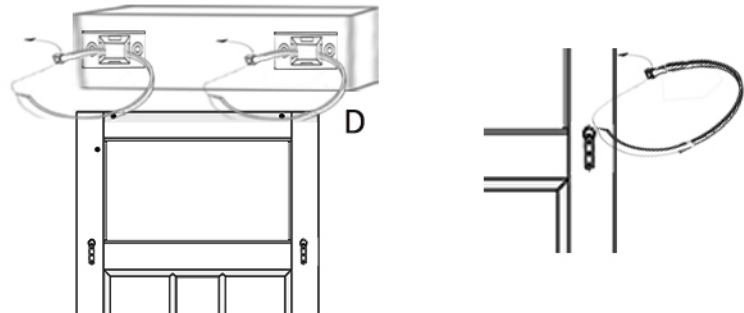

LOBERON

COMING HOME

Aufbauanleitung / Assembly instruction /
Montagehandleiding / Plan de montage /
Istruzioni di montaggio

20338

15min

Ax2

Bx4

Cx4

$\phi 3.5 \times 40$

Dx2

1

2